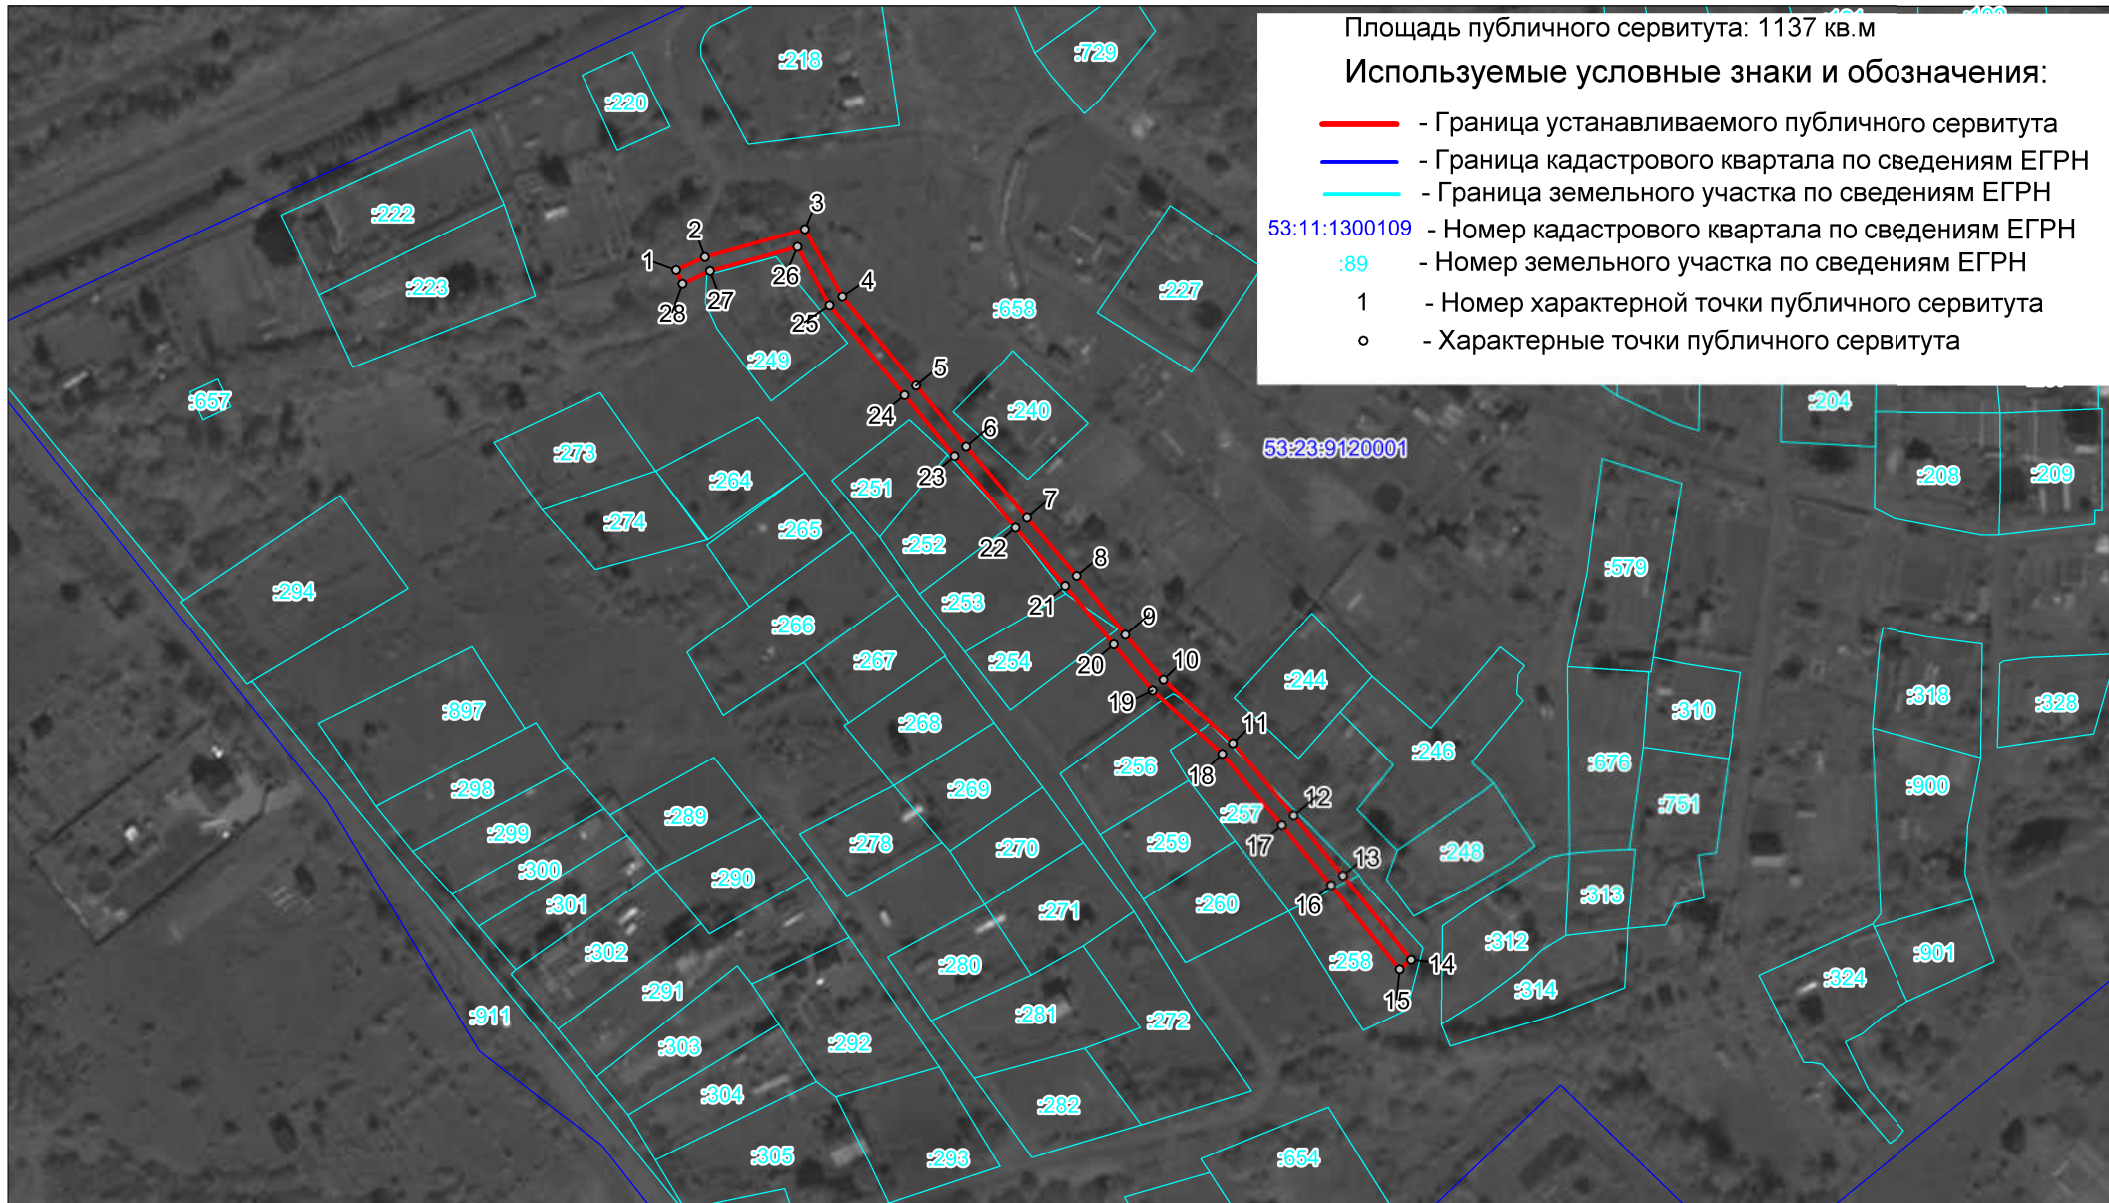

Схема расположения границ публичного сервитута ВЛИ-0,4 кв Л-4 от КТП- «Стрелка-11»

Масштаб 1 : 2000