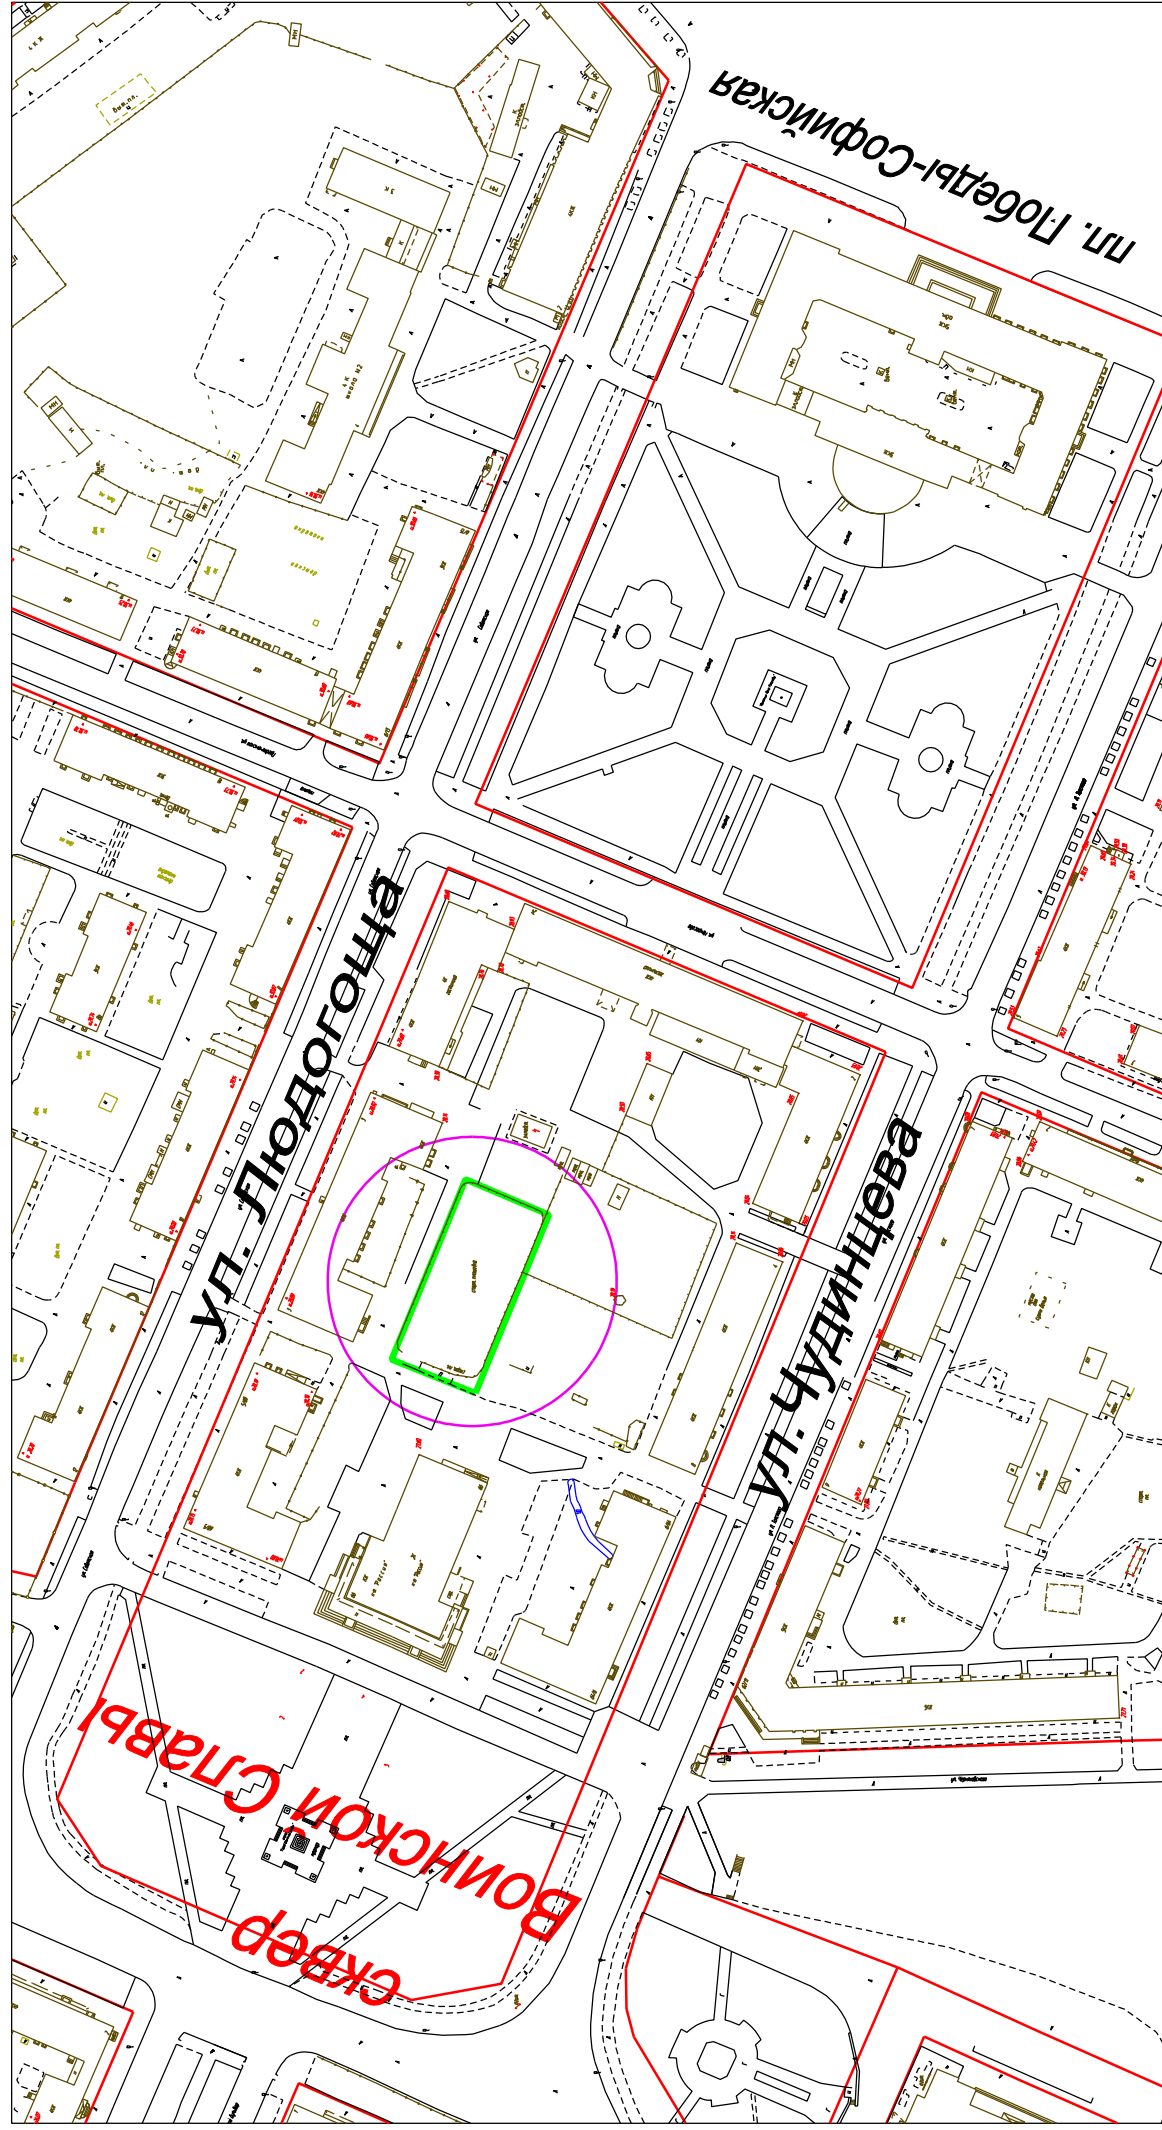

Ситуационный план

земельный участок с кадастровым номером 53:23:7011100:32
ул. Людогоща, д. 3

территориальная зона АТ.1 - центральная деловая зона

Условные обозначения:

- место размещения объекта

— - красные линии