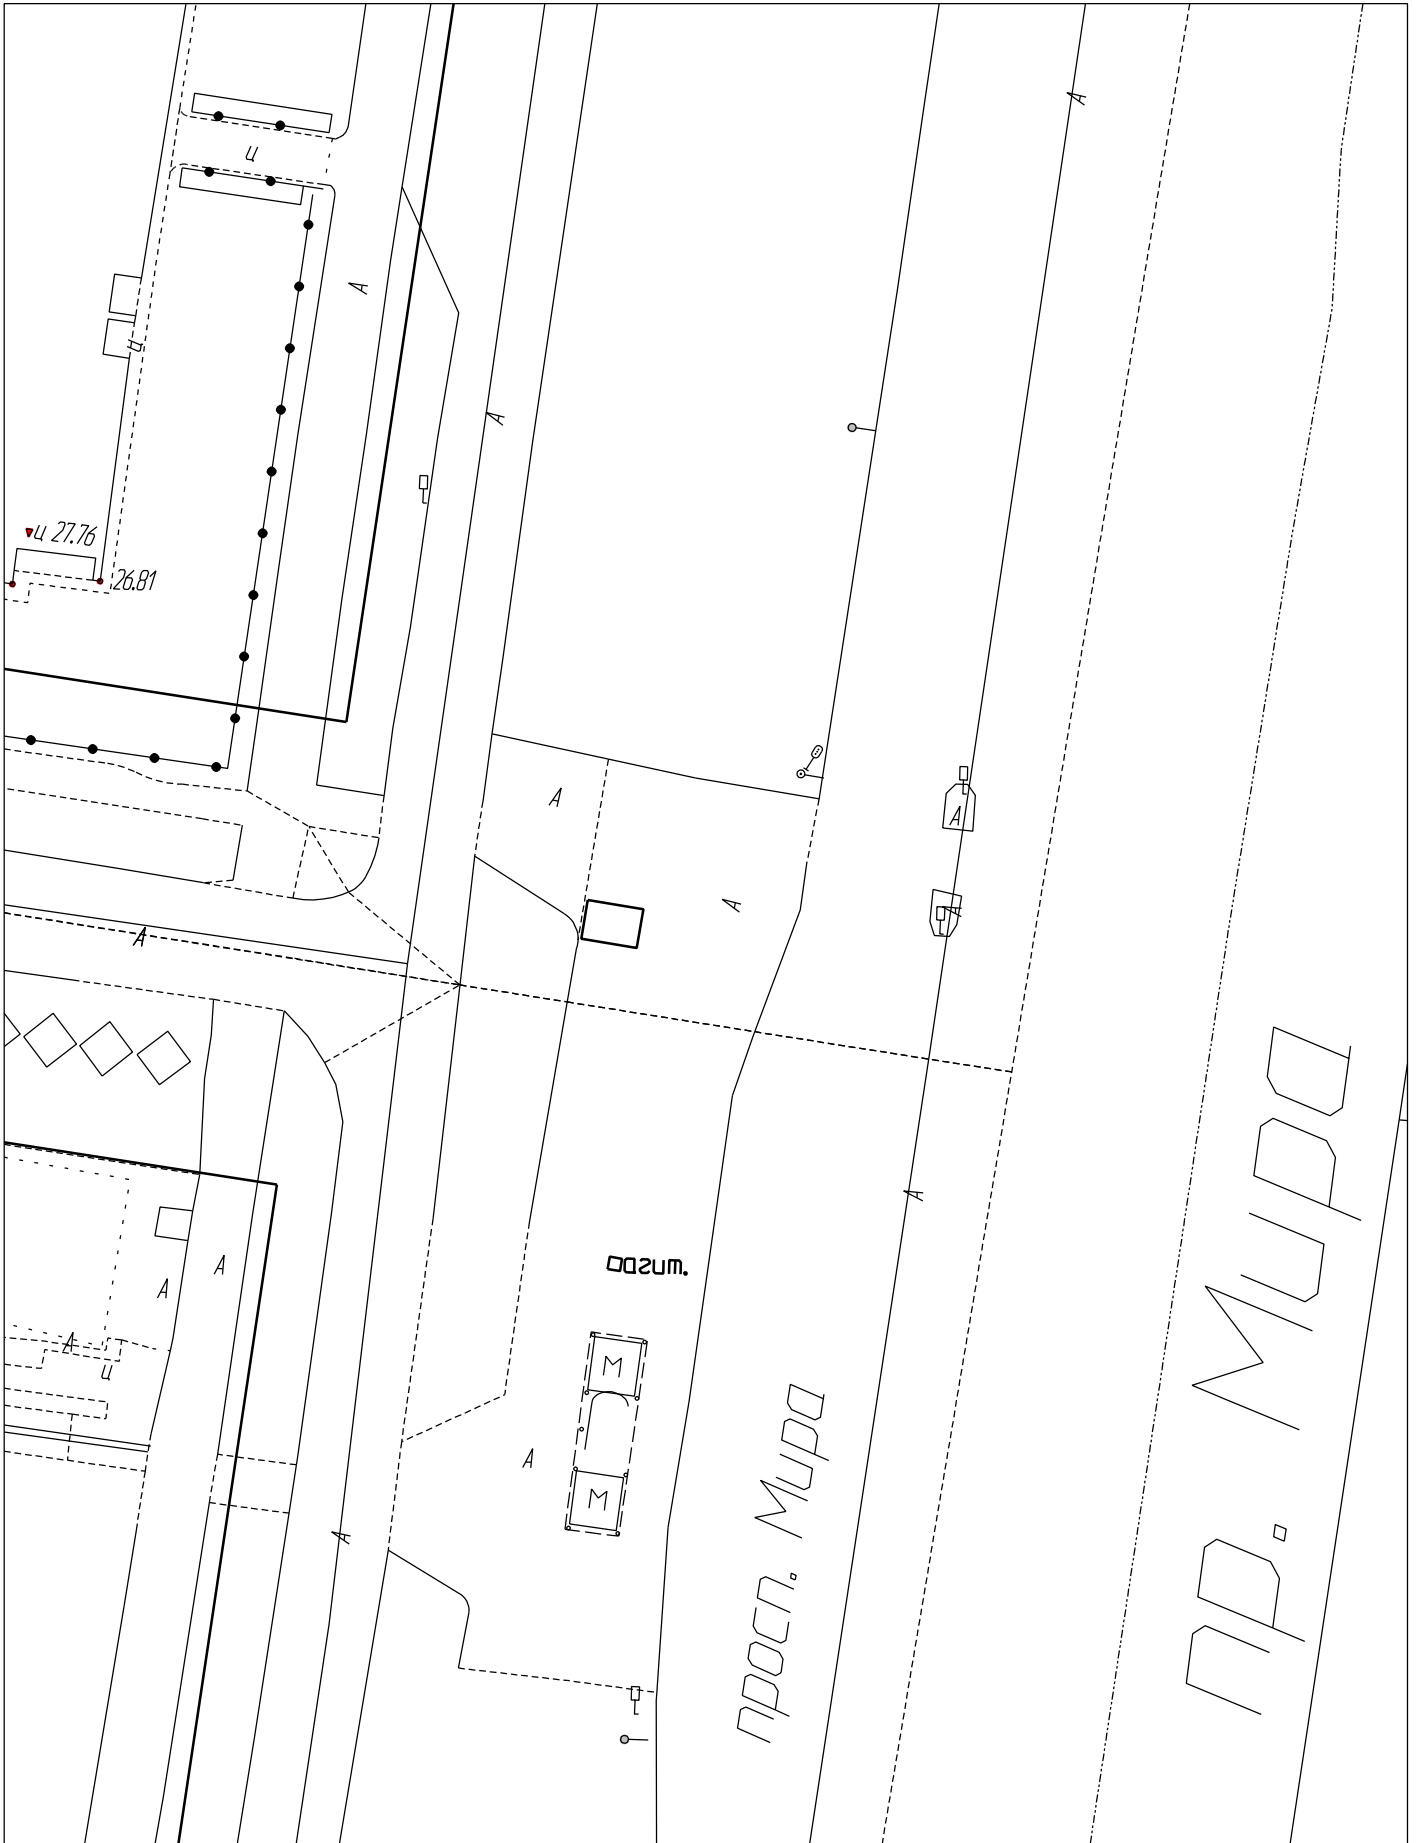

Схема земельного участка
просп. Мира, д. 14/12

Условные обозначения:

-  граница земельного участка
-  красная линия

М 1:500