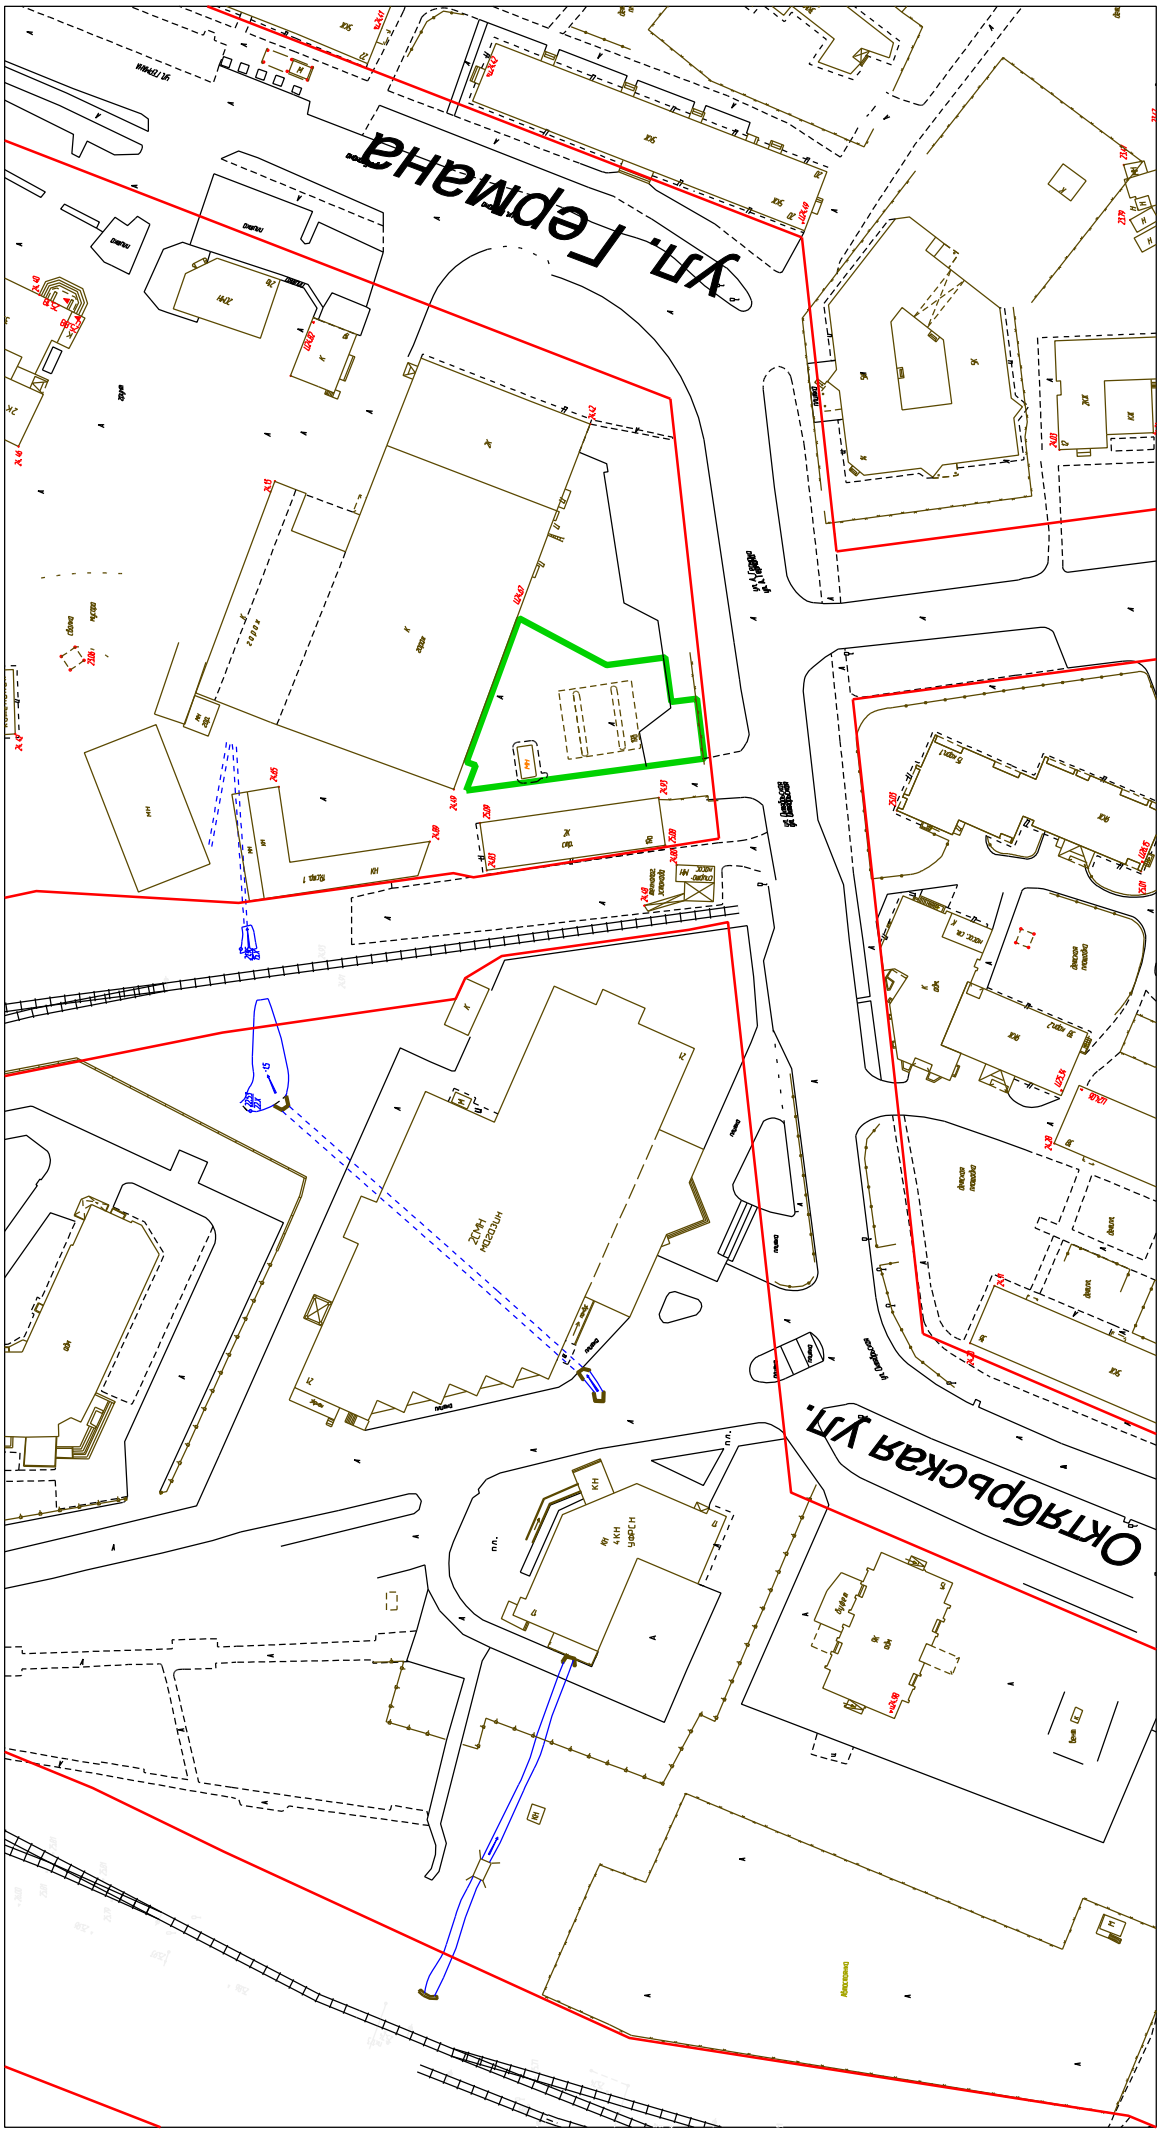

Ситуационный план

земельного участка с кадастровым номером 53:23:7911602:383, ул. Германа, д. 196
территориальная зона П.1 - деловая зона обслуживания
объектов производственного и коммунально-складского назначения
запрашиваемый условно разрешенный вид использования земельного участка:
"4.9.1.1 Заправка транспортных средств"

Условные обозначения:

-  - граница земельного участка
-  - красные линии