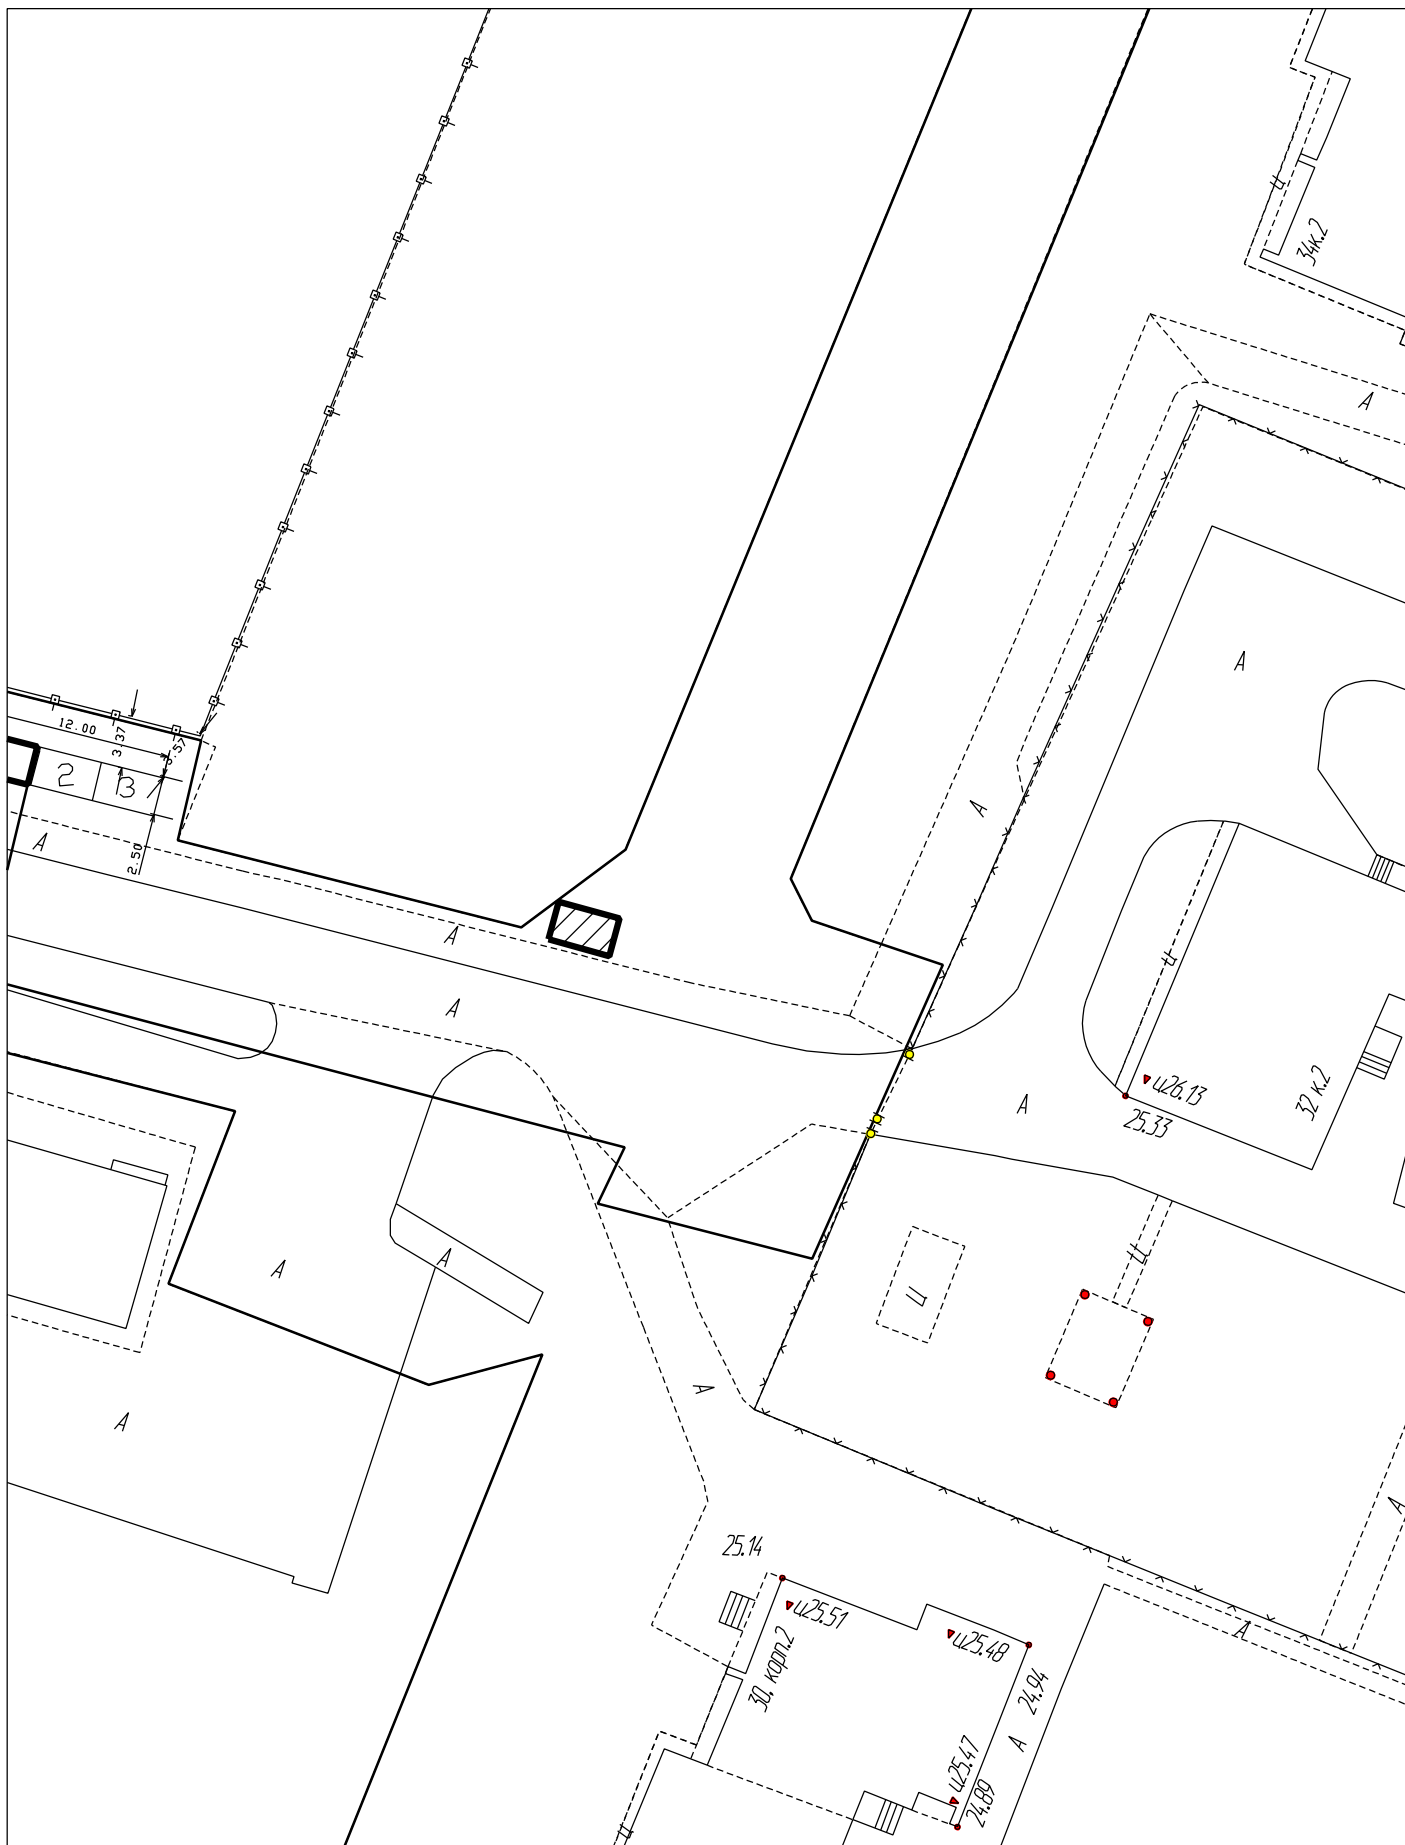

Схема земельного участка
Советской Армии, д. 34

Условные обозначения:

граница земельного участка

красная линия

М 1:500