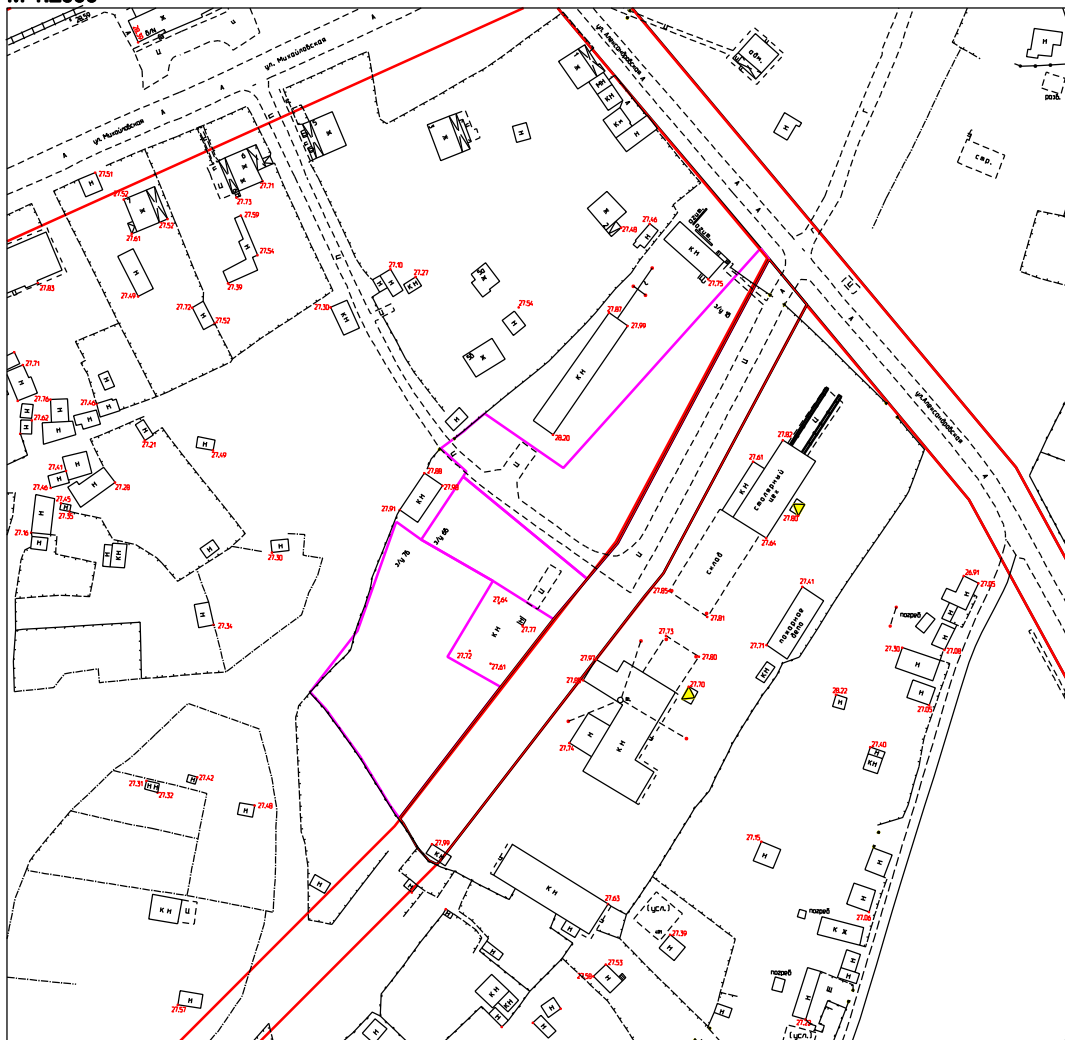

Схема расположения земельного участка на кадастровом плане территории
по адресу: Российская Федерация, Новгородская область, г.о. Великий Новгород
г. Великий Новгород, Александровская ул., з/у 16, Михайловская ул., з/у 6в, Михайловская ул., з/у 7в
Кадастровый квартал: 53:23:9120000; категория земель: земли населенных пунктов;

зона: П.1 - Деловая зона обслуживания объектов производственного и коммунально-складского назначения;

М 1:2000

Условные обозначения:

-  граница земельного участка
-  красная линия