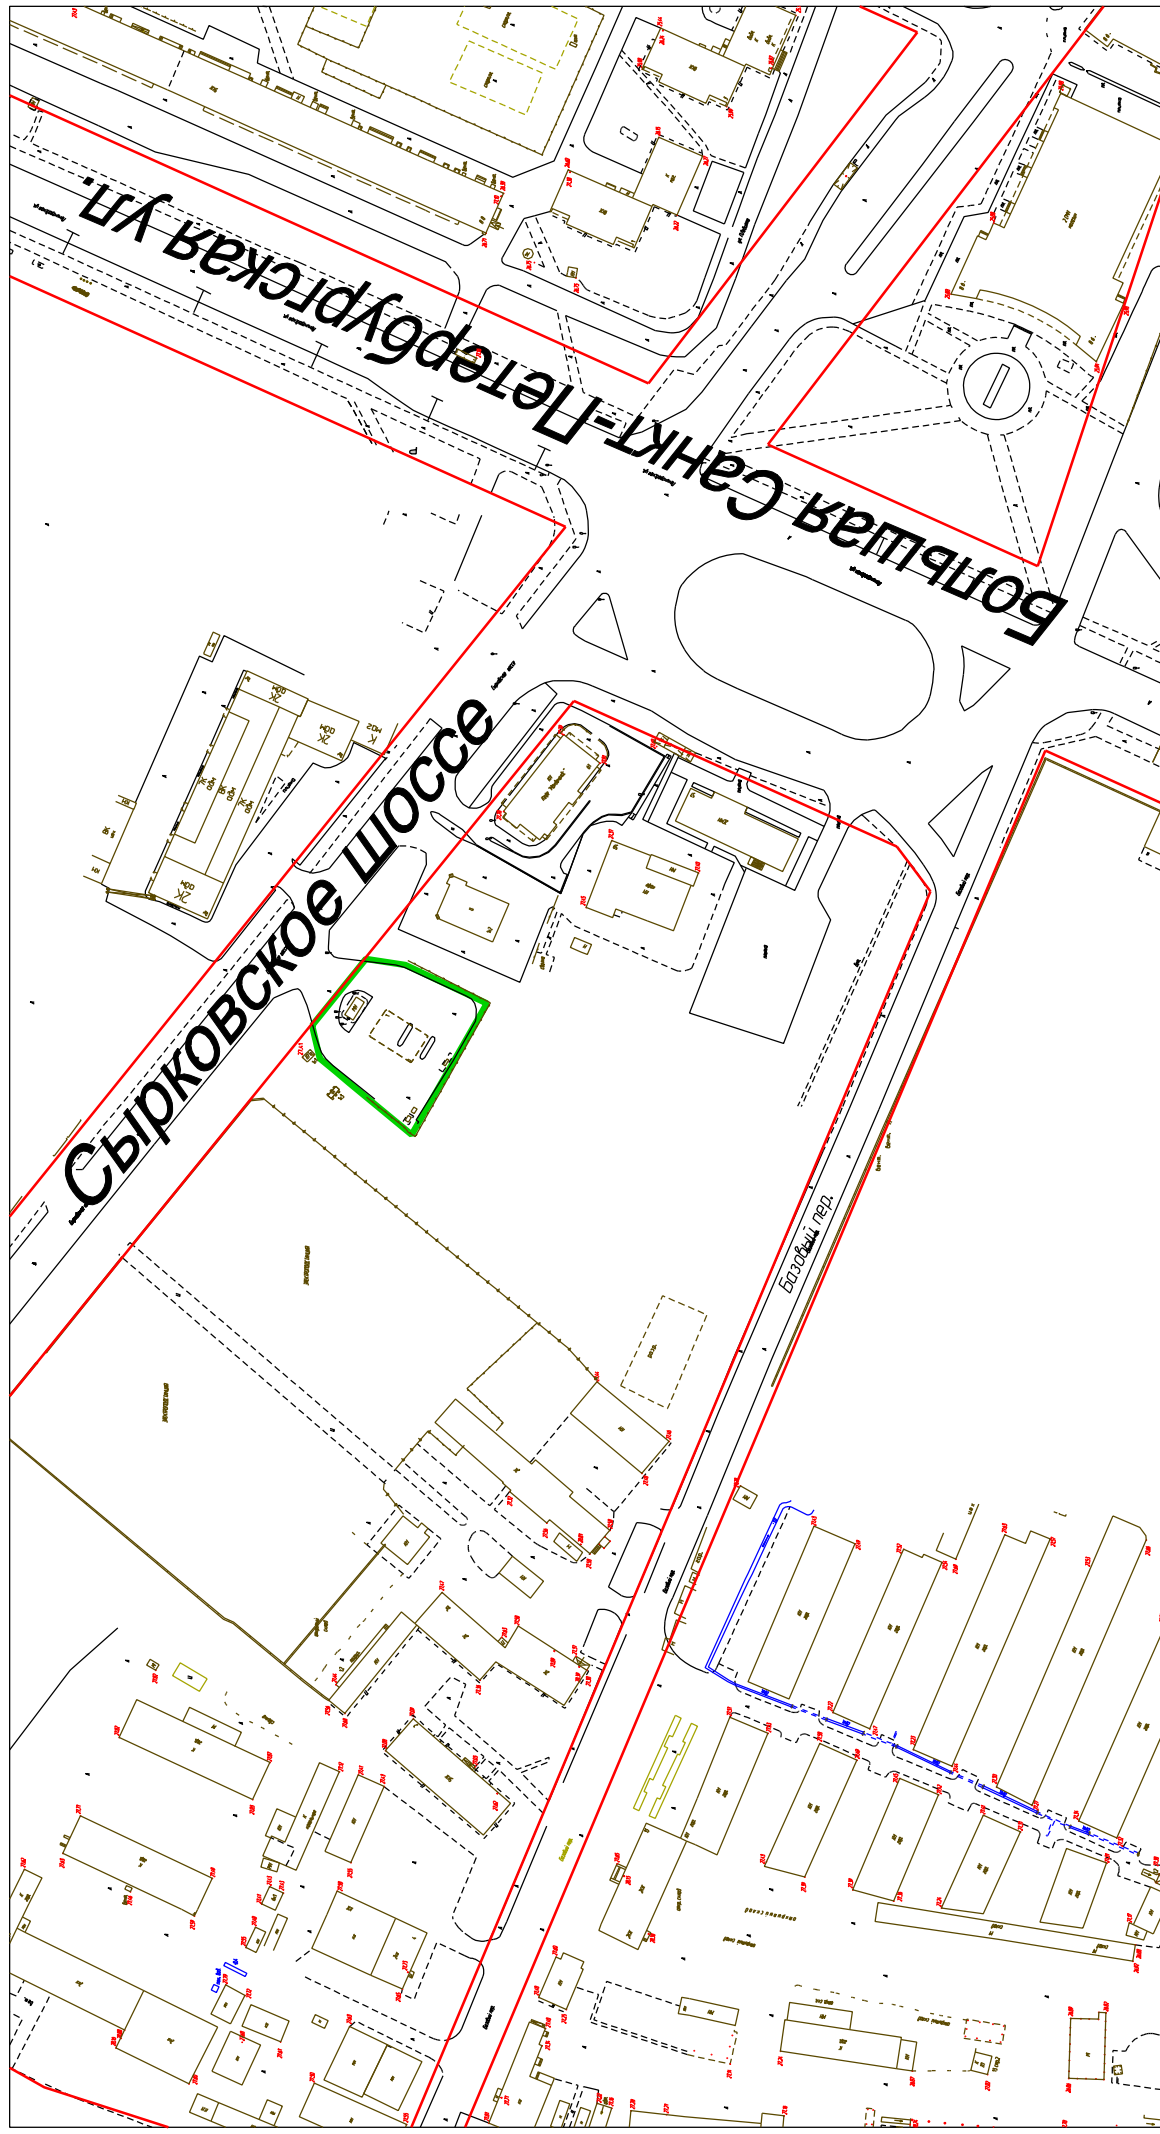

Ситуационный план

земельного участка с кадастровым номером 53:23:8411701:50, Сырковское шоссе, д. 1
территориальная зона ОД.1 - зона делового, общественного и коммерческого назначения
запрашиваемый условно разрешенный вид использования земельного участка:
"4.9.1 Объекты дорожного сервиса"

Условные обозначения:

-  - граница земельного участка
-  - красные линии